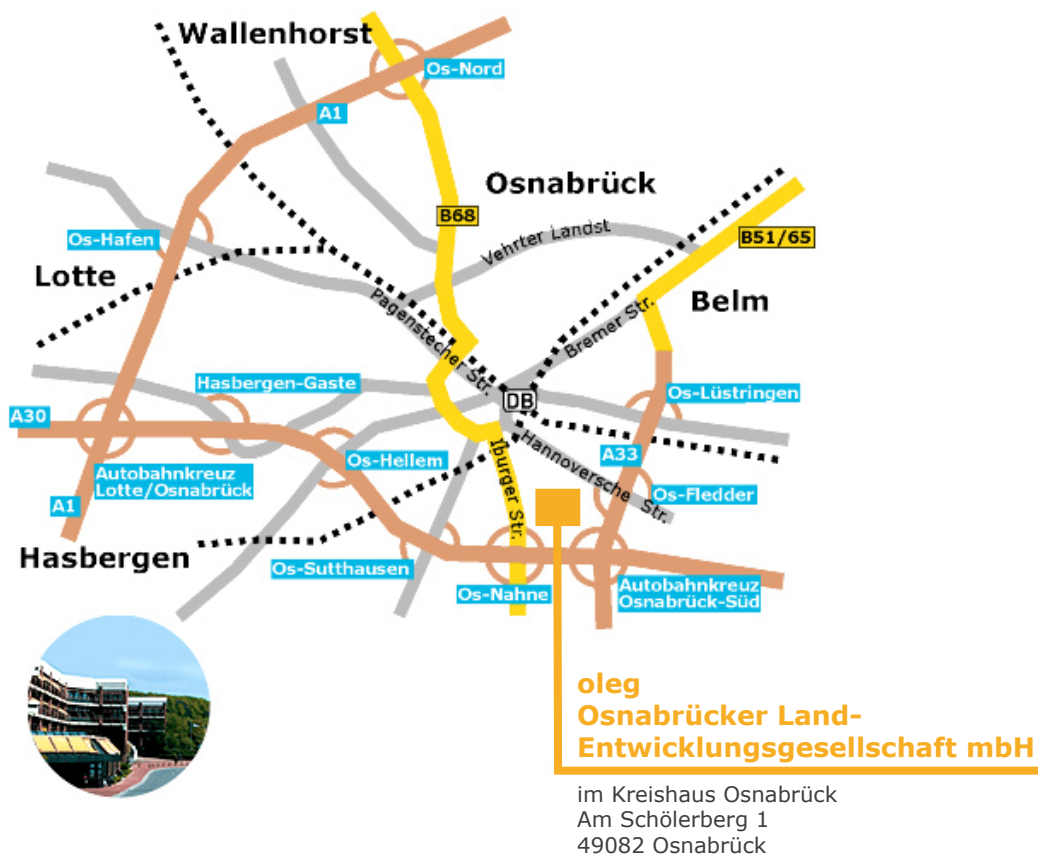

Foto: Felicitas Höft

Anfahrt

Mit dem Auto ...

A30 Autobahnabfahrt „Osnabrück-Nahne“. Von dort folgen Sie der Wegweisung Osnabrück. An der ersten Ampel biegen Sie rechts ab und folgen der Ausschilderung zum Kreishaus.

Mit Bus und Bahn ...

Mit dem Zug bis zum Hauptbahnhof Osnabrück und dann weiter mit der Bus-Linie 21 ohne Umsteigen bis zur Endstation Kreishaus/Zoo.

Mit dem Flugzeug ...

Der nächstgelegene Flughafen ist der internationale Flughafen Münster-Osnabrück. Von hier gelangen Sie mit dem PKW über den Autobahnanschluss Ladbergen an der A 1 in Richtung Bremen/Hamburg zum Autobahnkreuz Lotte/Osnabrück. Weiter über die Autobahn A 30 Richtung Hannover bis zur Autobahnabfahrt Osnabrück-Nahne. Eine weitere Möglichkeit ist die Expreß-Buslinie X150 [telefonische Vorbestellung erforderlich], die direkt nach Osnabrück fährt.